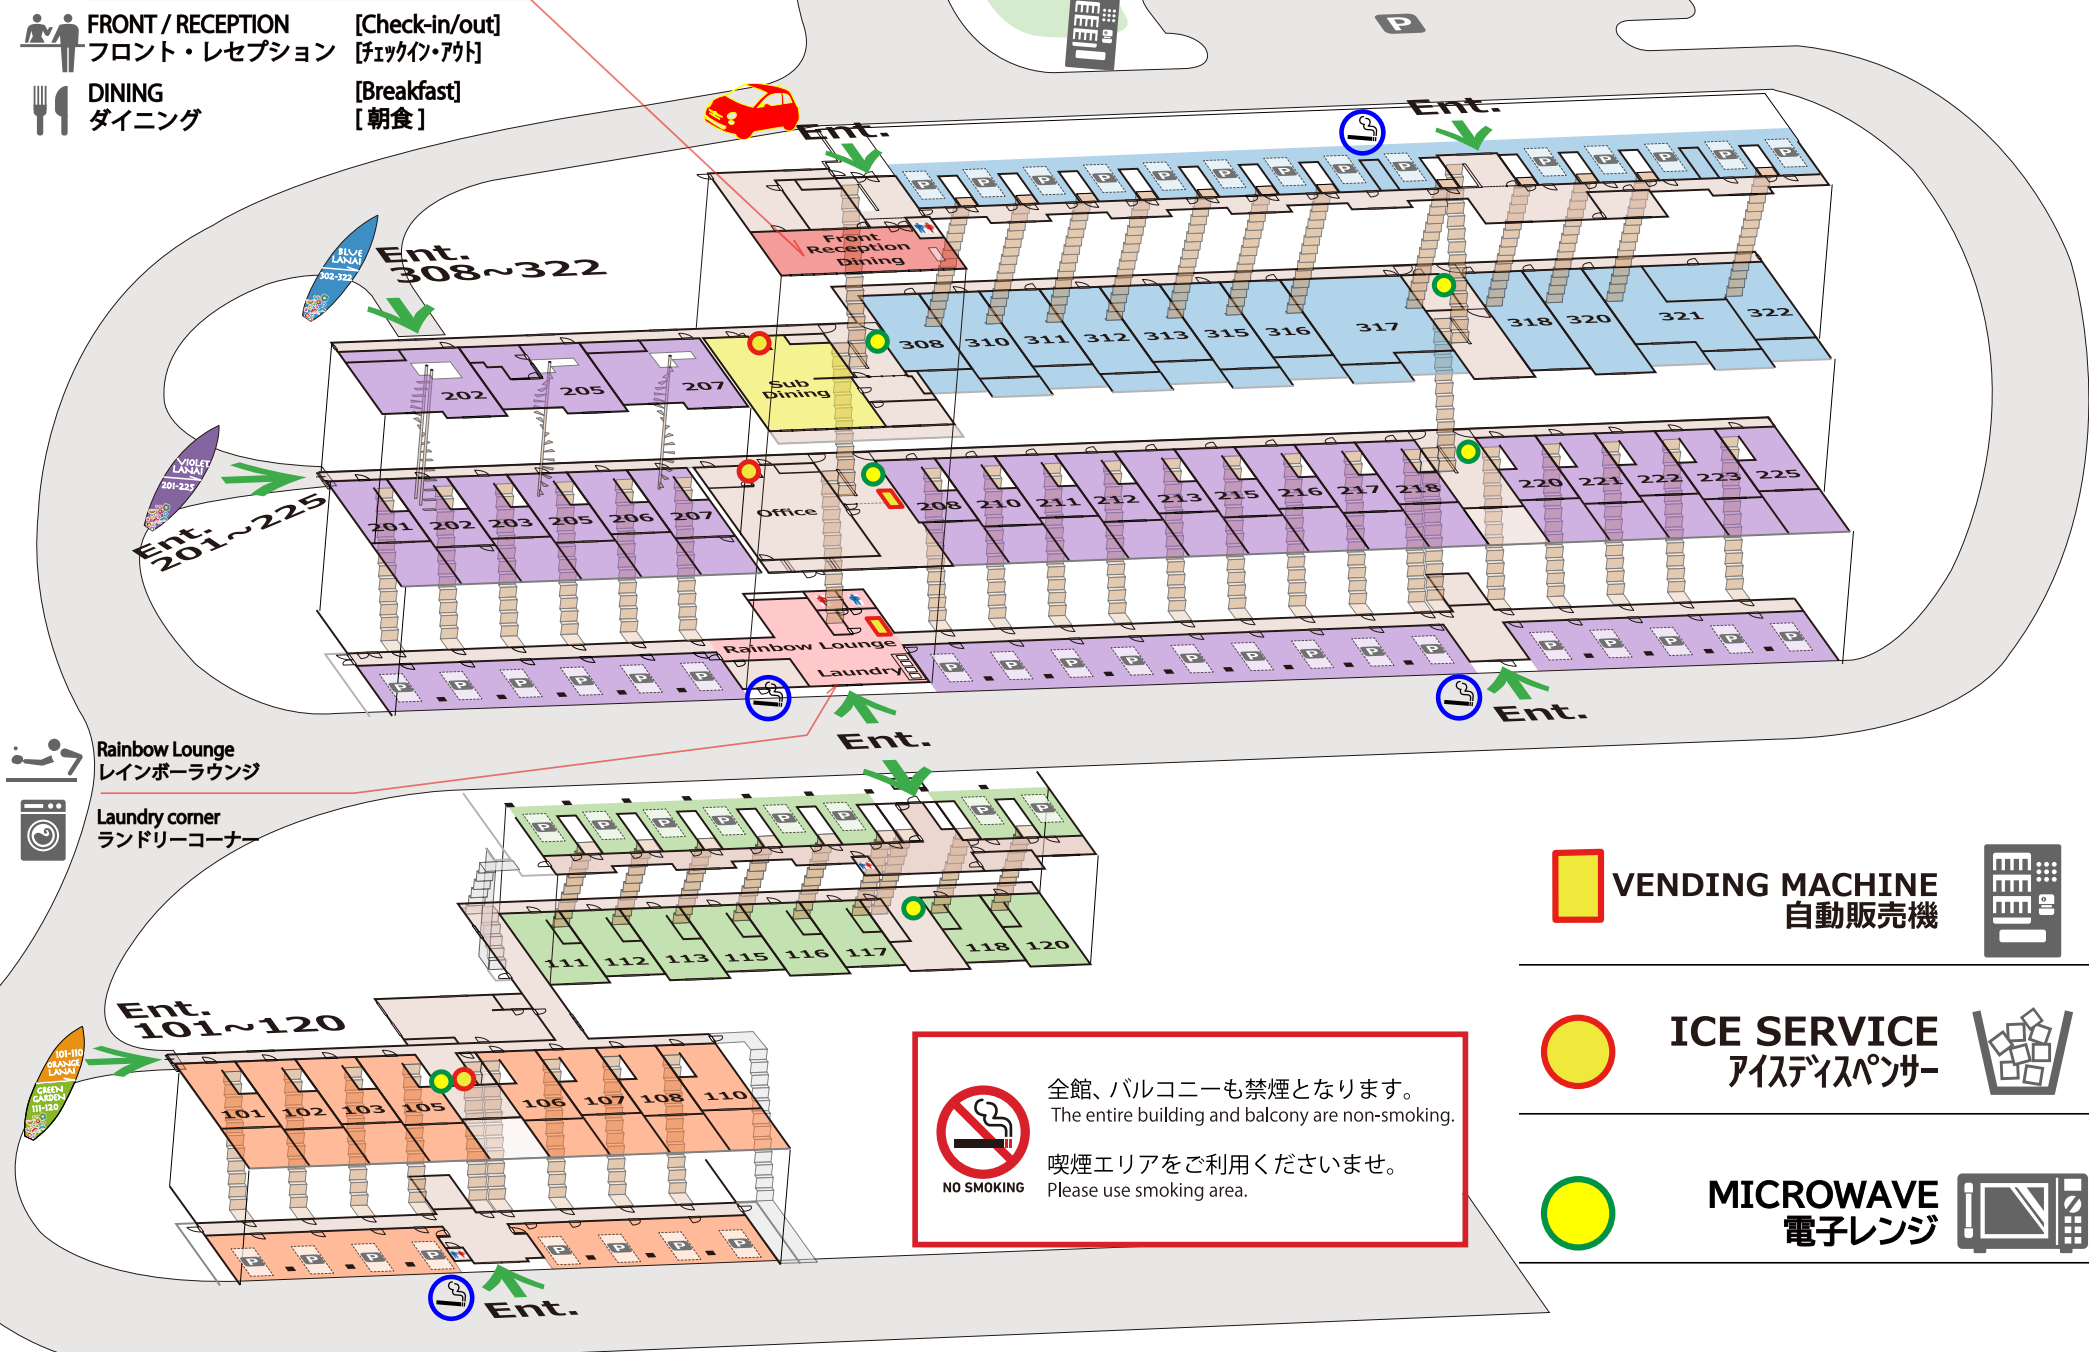

HIYAGUN Lanai RESORT

by HRS HOTELS

- FRONT / RECEPTION [Check-in/out] フロント・レセプション [チェックイン・アウト]
- DINING [Breakfast] ダイニング [朝食]

VENDING MACHINE 自動販売機

PUTTING GOLF パターゴルフ

- Rainbow Lounge レインボーラウンジ
- Laundry corner ランドリーコーナー

VENDING MACHINE 自動販売機

ICE SERVICE アイスディスペンサー

MICROWAVE 電子レンジ

全館、バルコニーも禁煙となります。
The entire building and balcony are non-smoking.
喫煙エリアをご利用くださいませ。
Please use smoking area.